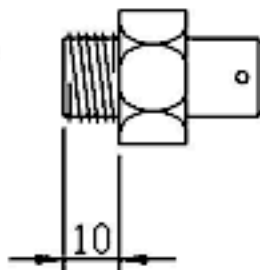

M14 x 1.5  
R 1/4  
R 3/8

Uvrtni dio