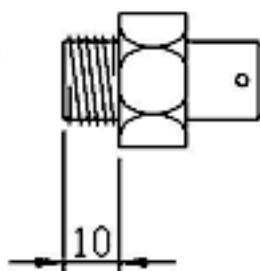

M14 x 1.5

R 1/4

R 3/8

Uvrtni dio